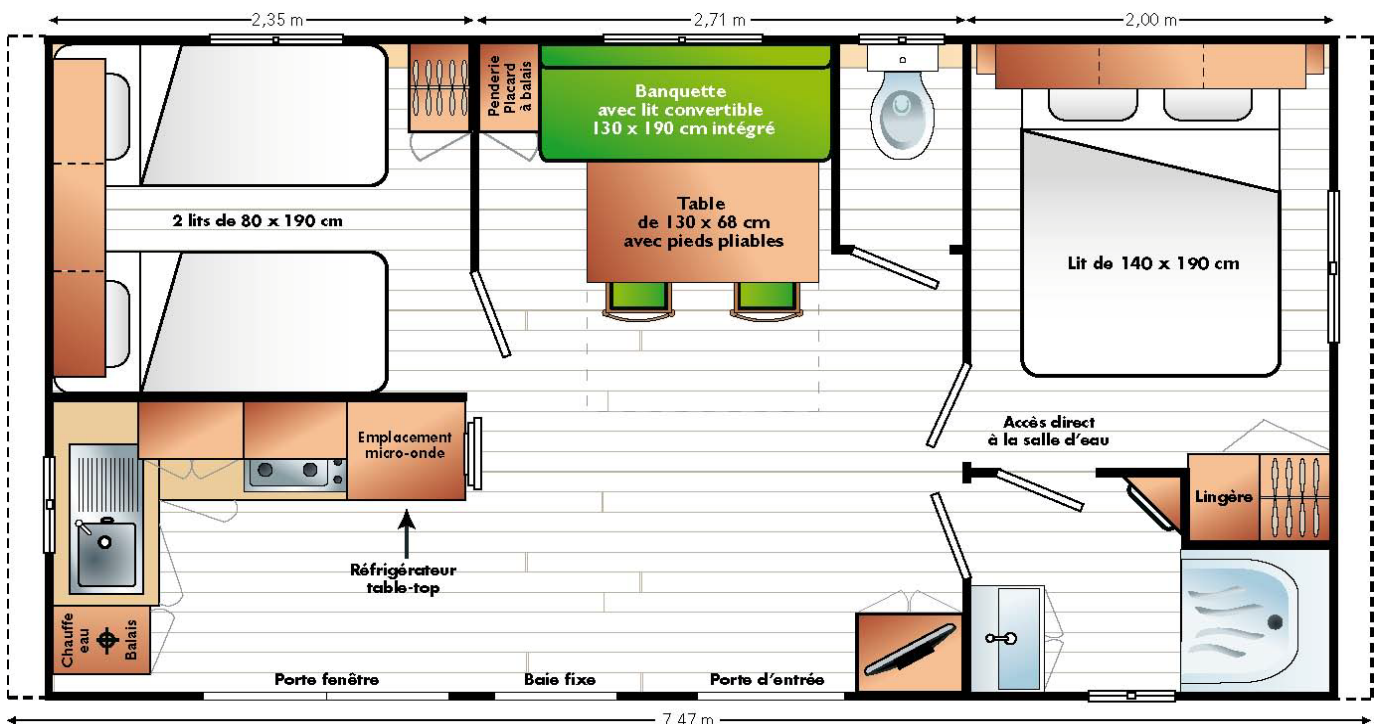

CAMPING LA SPOSATA

COL DE ST ANTOINE 20160 VICO

Téléphone : 04 95 26 61 55

M@il: lasposata@lasposata.fr

Site : www.lasposata.fr

(DONNEES ET PHOTOS CONSTRUCTEUR)

Super Mercure Riviera

7,47 x 4 m. - 2 chambres -4 à 6 personnes -27,50 m²

Chambre parents

- 1 lit 140 x 190 cm.
- 2 chevets, 2 spots de lecture indépendants,
- 1 meuble pont en tête de lit,
- 1 véritable penderie lingère, double porte, grande capacité.

Chambre enfants

- 2 lits de 80 x 190 cm
- 1 chevet amovible, 3 rangements hauts,
- 1 penderie lingère

Séjour

- Banquette de séjour avec lit tiroir à lattes intégré
- Table de repas avec pieds pliables
- Penderie / Placard à balais

Coin repas séparé

Cuisine

- Plaque gaz inox 4 feux
- Réfrigérateur / Congélateur
- Évier inox avec mitigeur
- Tiroirs casseroles et nombreux rangements
- Placard du chauffe eau aménagé en placard à balais

Salle d'eau

- Cabine de douche thermoformée 80 x 80 cm avec porte en verre
- Sécurité
- Grand lavabo avec mitigeurs
- Meuble étagère d'angle